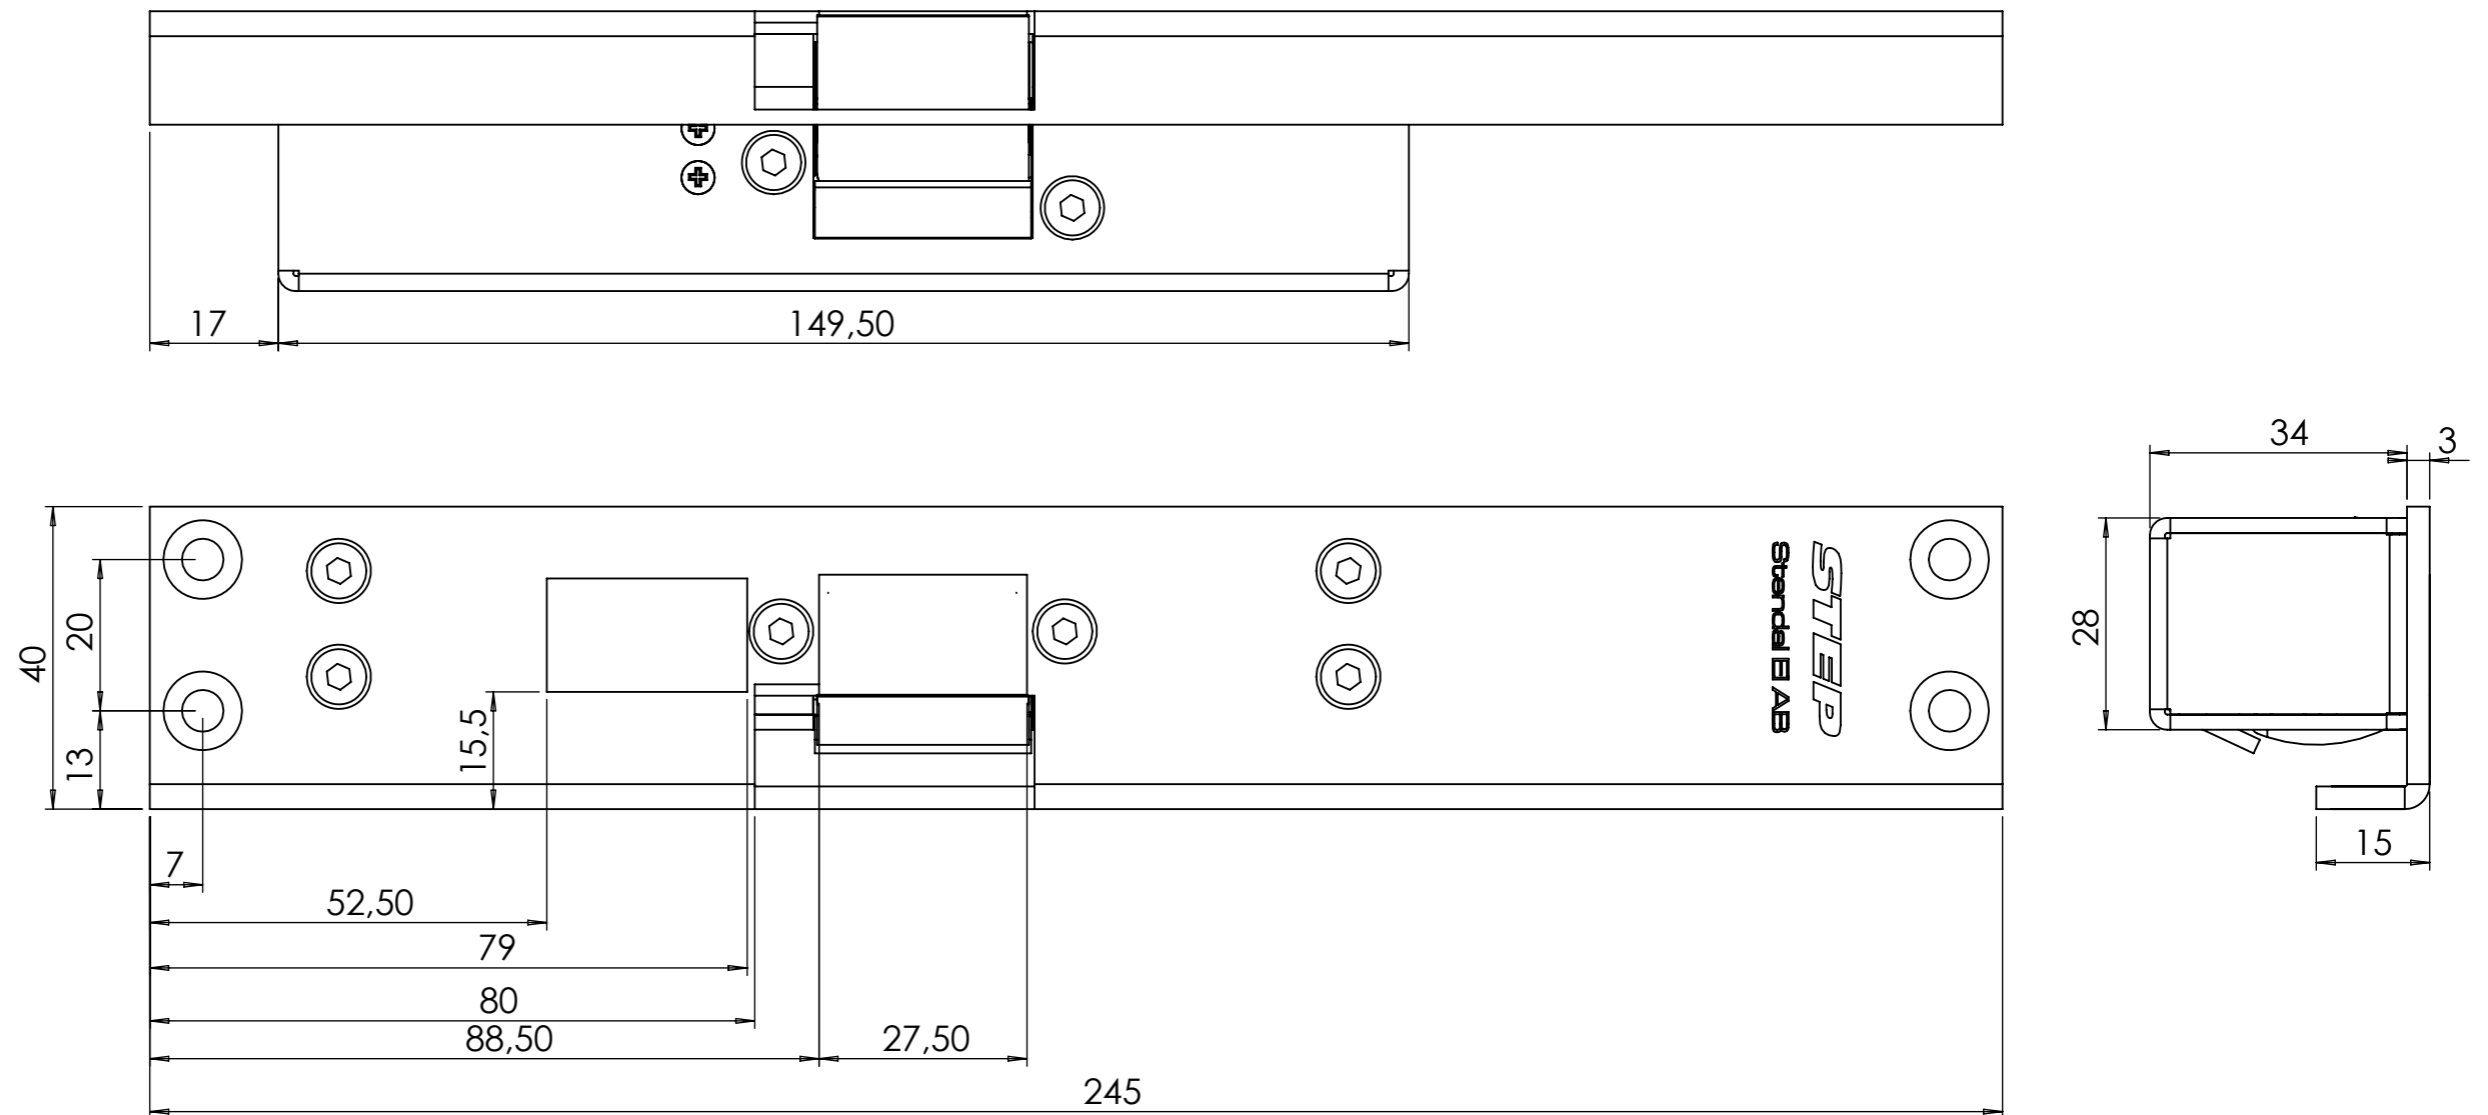

Stolpe ST6531 för utbyte från modul fallås till evolution serien med befintigt urtag i karmen för t.ex stolpe ST6504 eller solid 730, för vänsterhängd dörr.

Denna handling får inte kopieras utan vårt skriftliga medgivande och dess innehåll får inte yppas för tredje man och inte heller användas för något obehörigt ändamål.

Material		Ytbehandling			
Konstruerad av	Granskad av	Godkänd av - datum den 27 februari 2008 10:21:42	Generell tolerans SS-ISO 2768-1 m	Vyplacering 	Skala 1:1
Ägare		Titel/Benämning Stolpe ST6531			
		Ritningsnummer	Utgåva	Blad	