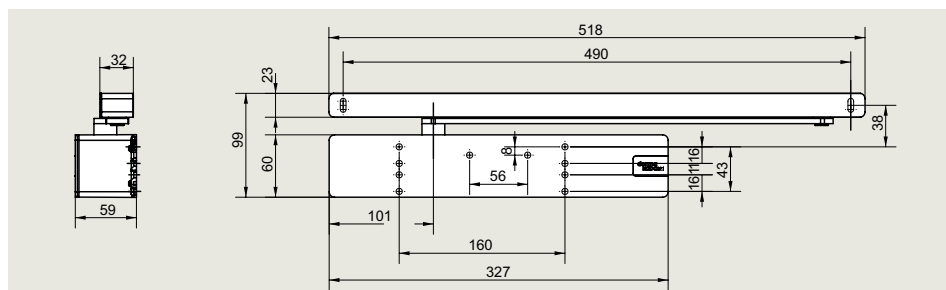

Data och funktioner		EN 1-6
För dörrar som väger (gäller inte tillsammans med en elektromekanisk uppställningsenhet i glidskenan)	≤ 300 kg	●
Allmänna dörrar*	≤ 1400 mm	●
Ytterdörrar, öppnas utåt*	≤ 1400 mm	●
Samma design för vänster- och högerhängda dörrar		●
Stängningskraft justeras steglöst på framsidan med en skruvdragare		●
Stängningshastighet – steglöst justerbar ventil		●
Soft Flow-teknik – extra stängningsintervall för ljudlös stängning	15°–0°	
Tillslag – steglöst justerbar ventil		●
Öppningsbromsen (BC) – justerbar ventil		●
Fördröjd stängning (DC) – steglöst justerbar ventil		●
Mekanisk uppställningsenhet (ej för branddörrar eller rökdörrar)		○
Mått i mm	L/D/H	327/59/60
Enkel dörröppning enligt tysk industristandard (DIN) SPEC 1104; CEN/TR 15894		●
Följer det maximala öppningsvridmomentet enligt tysk industristandard (DIN) 18040 upp till en dörrbredd på		1250 mm

Som standard = ● Tillval = ○

*När det gäller mycket höga eller tunga dörrar och dörrar som behöver stå emot trycket från kraftiga vindar bör man antingen välja nästföljande dörrstängarstorlek eller ställa in en högre stängningskraft.

dormakaba Sverige AB
F O Petersons gata 28
421 31 Västra Frölunda
T: 031-355 20 00
info.se@dormakaba.com
www.dormakaba.se